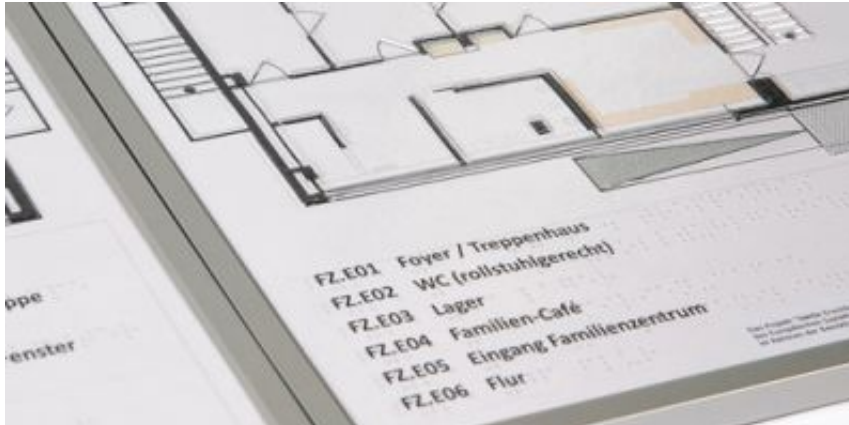

## [Friedrichshain-Kreuzberg: Familienzentrum für blinde und sehbehinderte Menschen erschlossen](#)

Dienstag 09.07.2019

Im LSK-Projekt „TEBE“, welches im Dezember 2018 endete, haben arbeitslose und erwerbslose Menschen das Familienzentrum Menschenskinder für Menschen mit Sehbehinderungen und Blindheit taktil erschlossen.